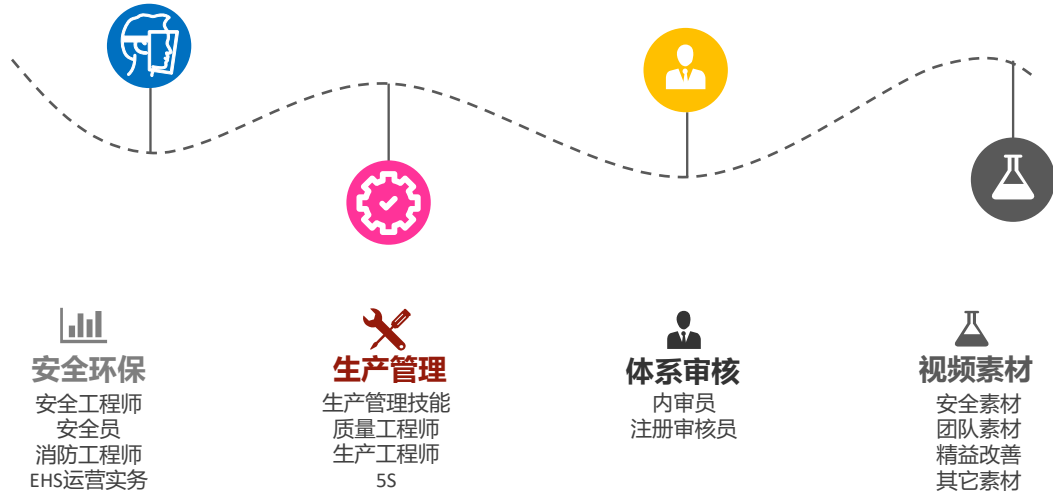

02 骏景云课堂

获取证书
紧扣大纲，精心打造
学、练、测、考
面面俱到，重点突出

学有所用
紧贴实际，图文并茂
录播、直播、线下
精选工具，适用实用

不止为了考证

专注于注册安全工程师培训

02 骏景云课堂

02 骏景云课堂

多种访问方式，随时随地学习

电脑端

<http://www.tbmcollege.com>

手机端

扫一扫 手机访问

APP

下载云课堂App
(用手机浏览器扫一扫)

小程序

扫一扫 安装小程序